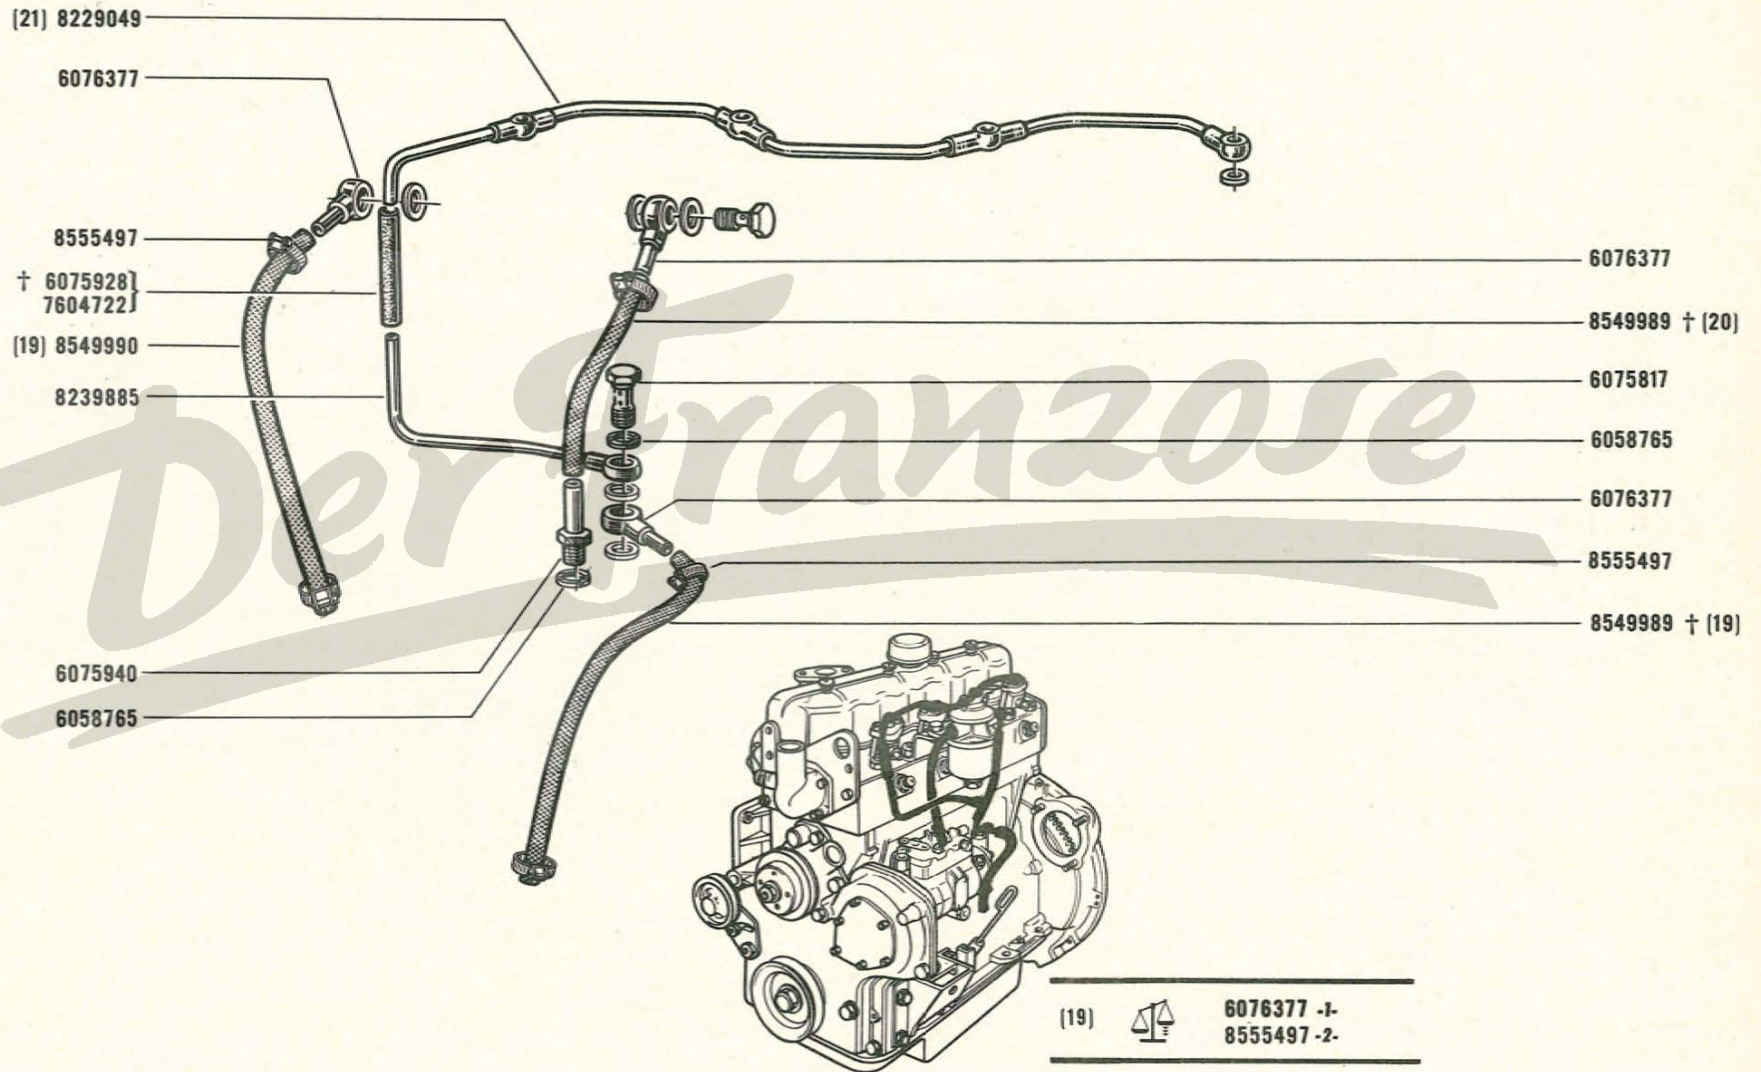

R.4242 VEH n° 1 □ VEH n° 339 , ☒ (1)

R.4243 VEH n° 1 □ VEH n° 344 , ☒ (2)

R.4246 VEH n° 1 □ VEH n° 364 , ☒ (3)

R.4247 VEH n° 1 □ VEH n° 879 , ☒ (4)

(1)	VEH n° 177 □ 179 , 325 □ 333
(2)	VEH n° 174 □ 177 , 294 □ 322
(3)	VEH n° 186 □ 189 , 331 □ 354
(4)	VEH n° 423 □ 426 , 831 □ 857

(19)		6076377 -1-
		8555497 -2-

(20)		6076377 -1-
		8555497 -2-
		6075940 -1-

(21)		8239885 -1-
		6075928 -1-