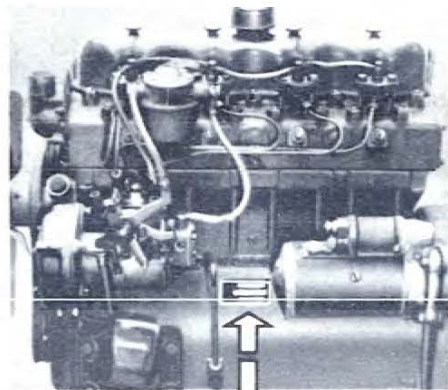

Diesel engine

P.T.M.A. = Poids total maximum autorisé - Maximum permissible all-up weight : -

77 01 425 026    

DOCUMENTATION CENTRALE APRÈS-VENTE

PIECES D'ORIGINE

PRINTED IN FRANCE

Reproduction ou traduction, même partielle, interdite sans l'autorisation écrite de la Régie Nationale des Usines Renault, Billancourt
All rights reserved. Any copying or translating, either in part or full, is only permitted after obtaining written approval from Régie Nationale des Usines Renault, Billancourt (France).